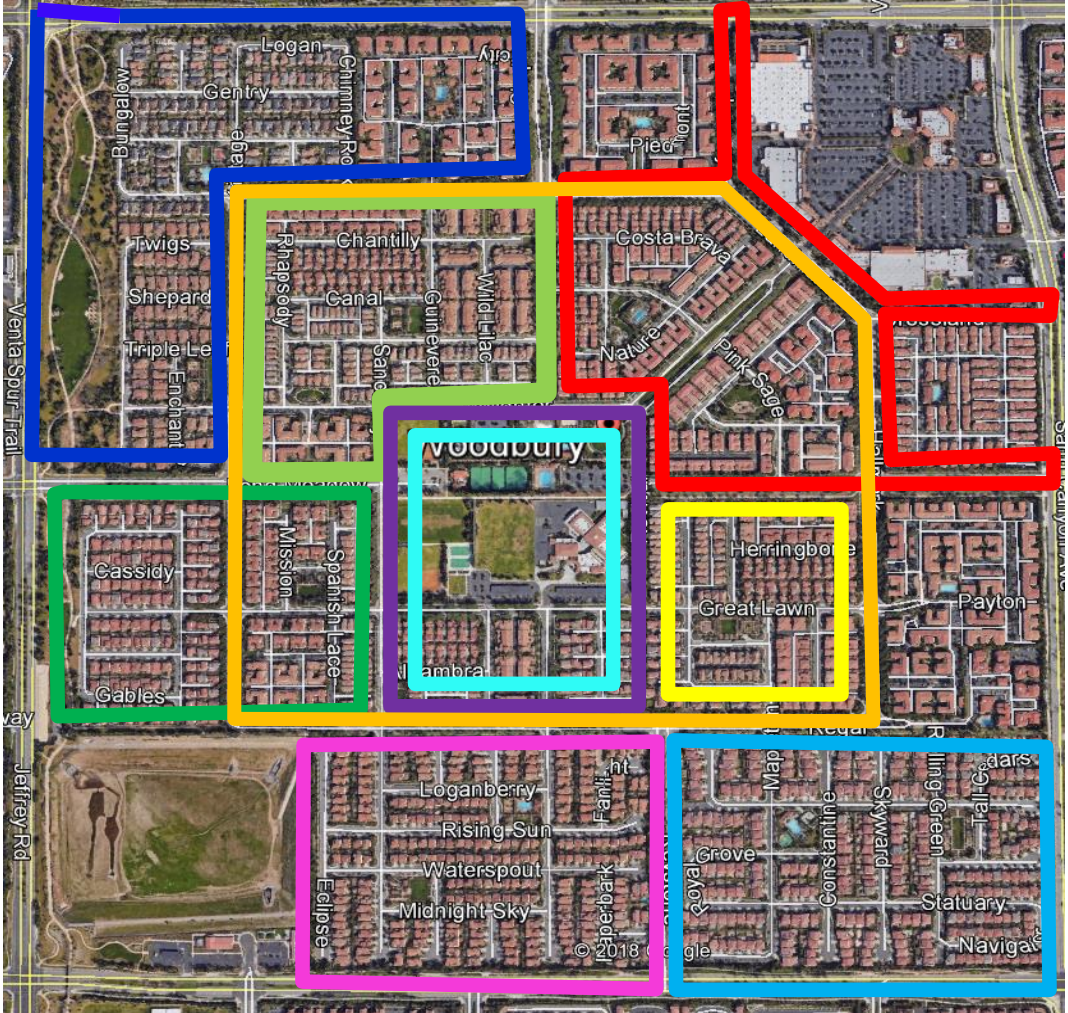

# Woodbury HOA

## Pruning Schedule 2018

4/18 - 4 /24

4/25 - 5 /8

5/9 - 5 /23

5/24 - 6 /8

6/11 - 6 /19

6/20 - 7/4

7/5 - 7 /13

7/16 - 7 /20

7/23 - 8/3

8/6 - 8 /17